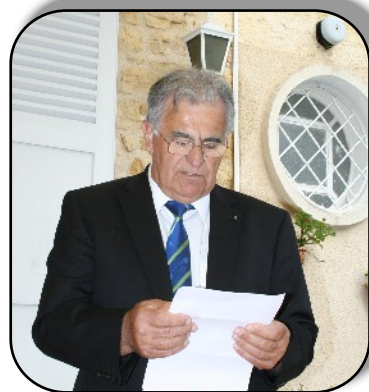

SMLH

SOCIÉTÉ DES MEMBRES
DE LA LÉGION D'HONNEUR
Honneur, Patrie, Solidarité
Section du Rhône et
de la Métropole de Lyon
Comité de Villefranche-Beaujolais

DEUX OFFICIERS DU MÉRITE AGRICOLE AU COMITÉ 16

Le comité des Membres de la Légion d'honneur de Villefranche et du Beaujolais a été récompensé en la personne de son Président pour service rendu au monde agricole.

Sur la page suivante quelques photos de la cérémonie de remise de cette décoration.

En effet le Médecin général inspecteur (2s) **Claude Kalfon** a été nommé

Officier du Mérite agricole

par Arrêté du 31 janvier 2016 du Ministère de l'Agriculture, de l'Agroalimentaire et de la Forêt portant promotion et nomination dans l'ordre du Mérite agricole.

A noter également que dans le même décret M **Jean Baligand** sociétaire de notre comité, décédé le 26 mars 2016, à été promu **Officier du Mérite agricole**.

Les membres du bureau du comité des Membres de la Légion d'honneur de Villefranche et du Beaujolais ainsi que les membres du Bureau de l'AMOMA du Rhône se sont retrouvés, le 23 juillet 2016, au domicile du Général pour assister à la remise des insignes de son grade.

Nous avons été accueillis par Juliette, l'épouse du Général, le déluge de l'après-midi ayant fait place à un ciel chargé, mais sans pluie, nous avons pu profiter du jardin.

Monsieur Claude Chavel, Président de l'AMOMA du Rhône a fait l'éloge du récipiendaire, avant de remettre officiellement la décoration.